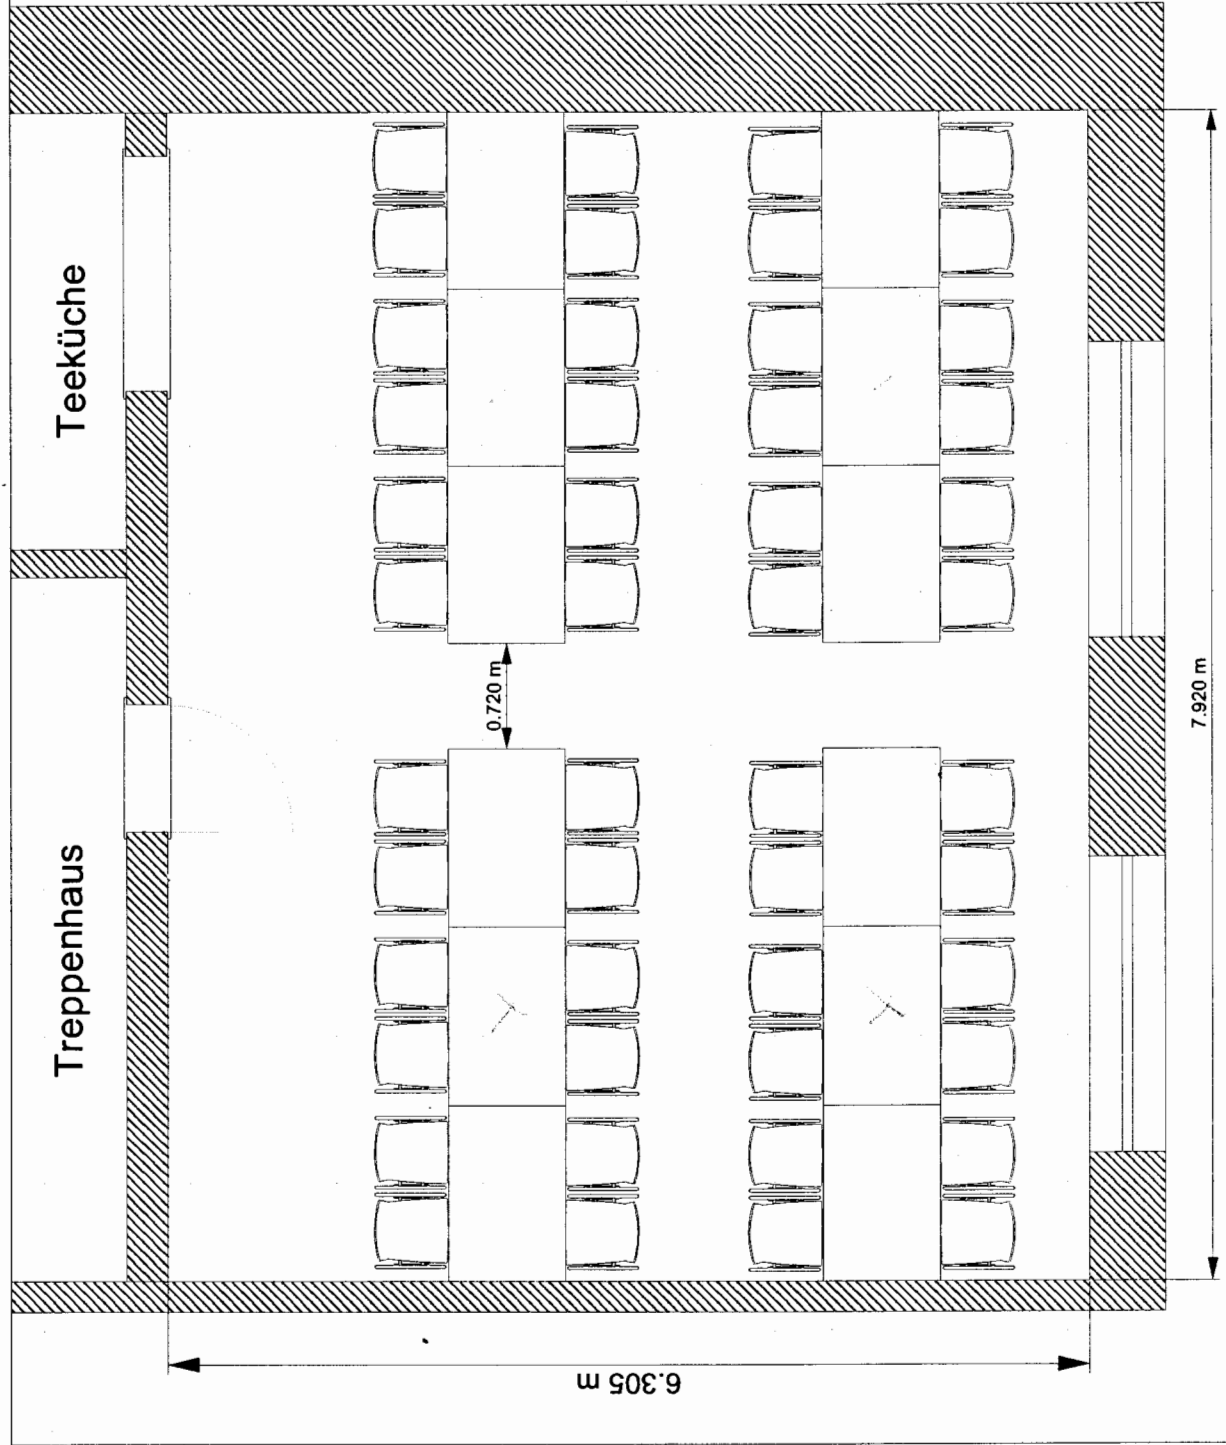

# Besprechungsraum

12 Tische 120x80

48 Stühle

Teeküche

Treppenhaus

0,720 m

6,305 m

7,920 m

Besprechungsraum  
12 Tische 120x80  
48 Stühle

Teeküche

Treppenhaus

6.305 m

7.920 m